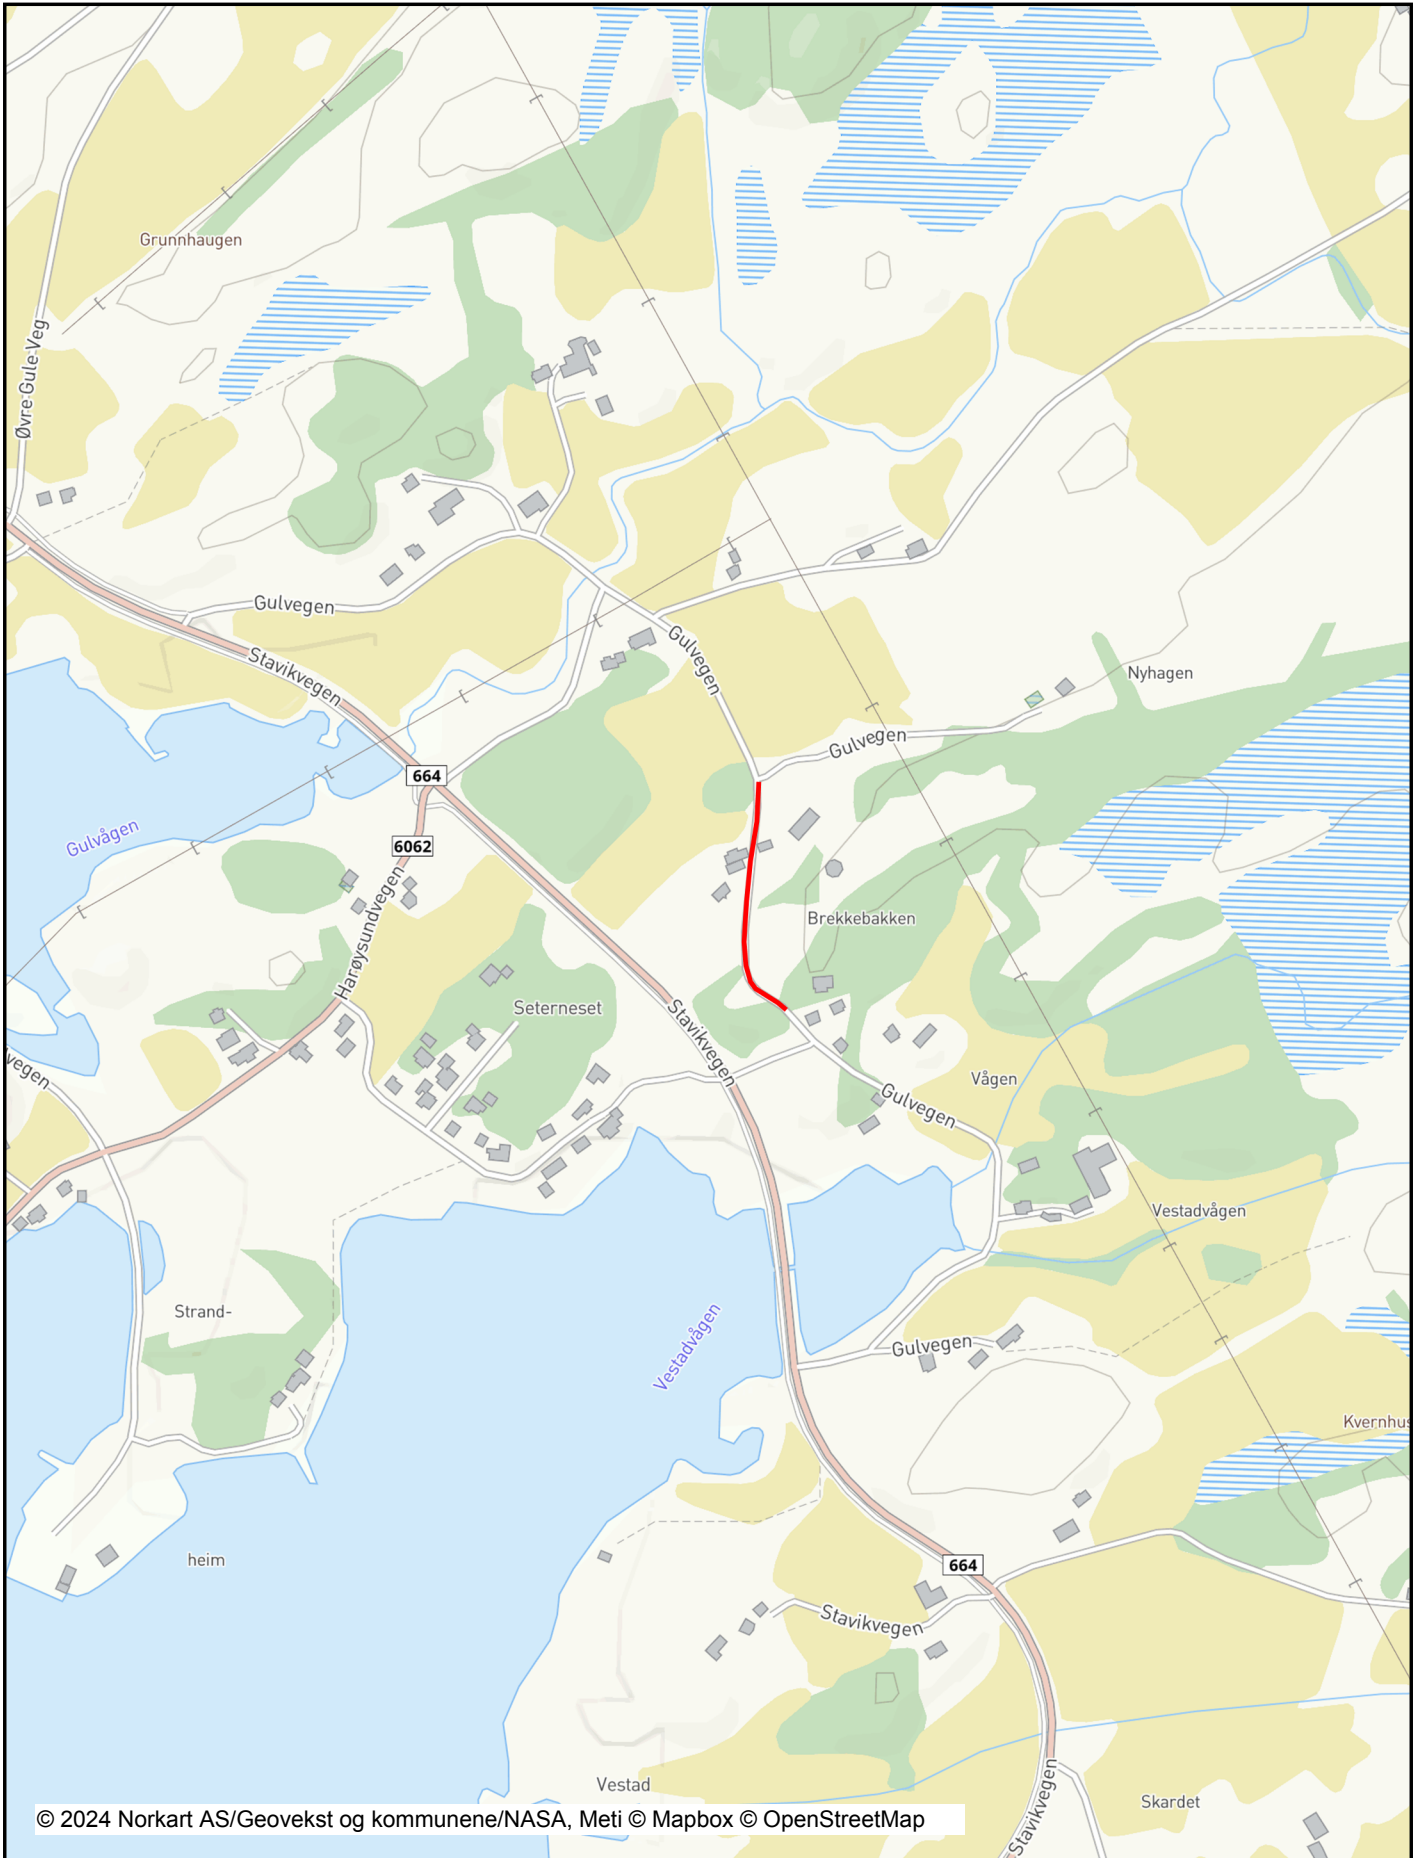

Utskrift fra Norkart AS kartklient

Dato: 23.07.2024

Målestokk: 1:7500

Koordinatsystem: UTM 32N

Det tas forbehold om riktigheten eller fullstendigheten av opplysningene i dette dokumentet. Det kan ikke rettes krav som følge av at disse opplysningene benyttes som grunnlag for beslutninger.

Tegnforklaring

A large, empty rectangular box with a thin black border, occupying most of the page below the title. It is intended for a drawing or a detailed explanation related to the title 'Tegnforklaring'.