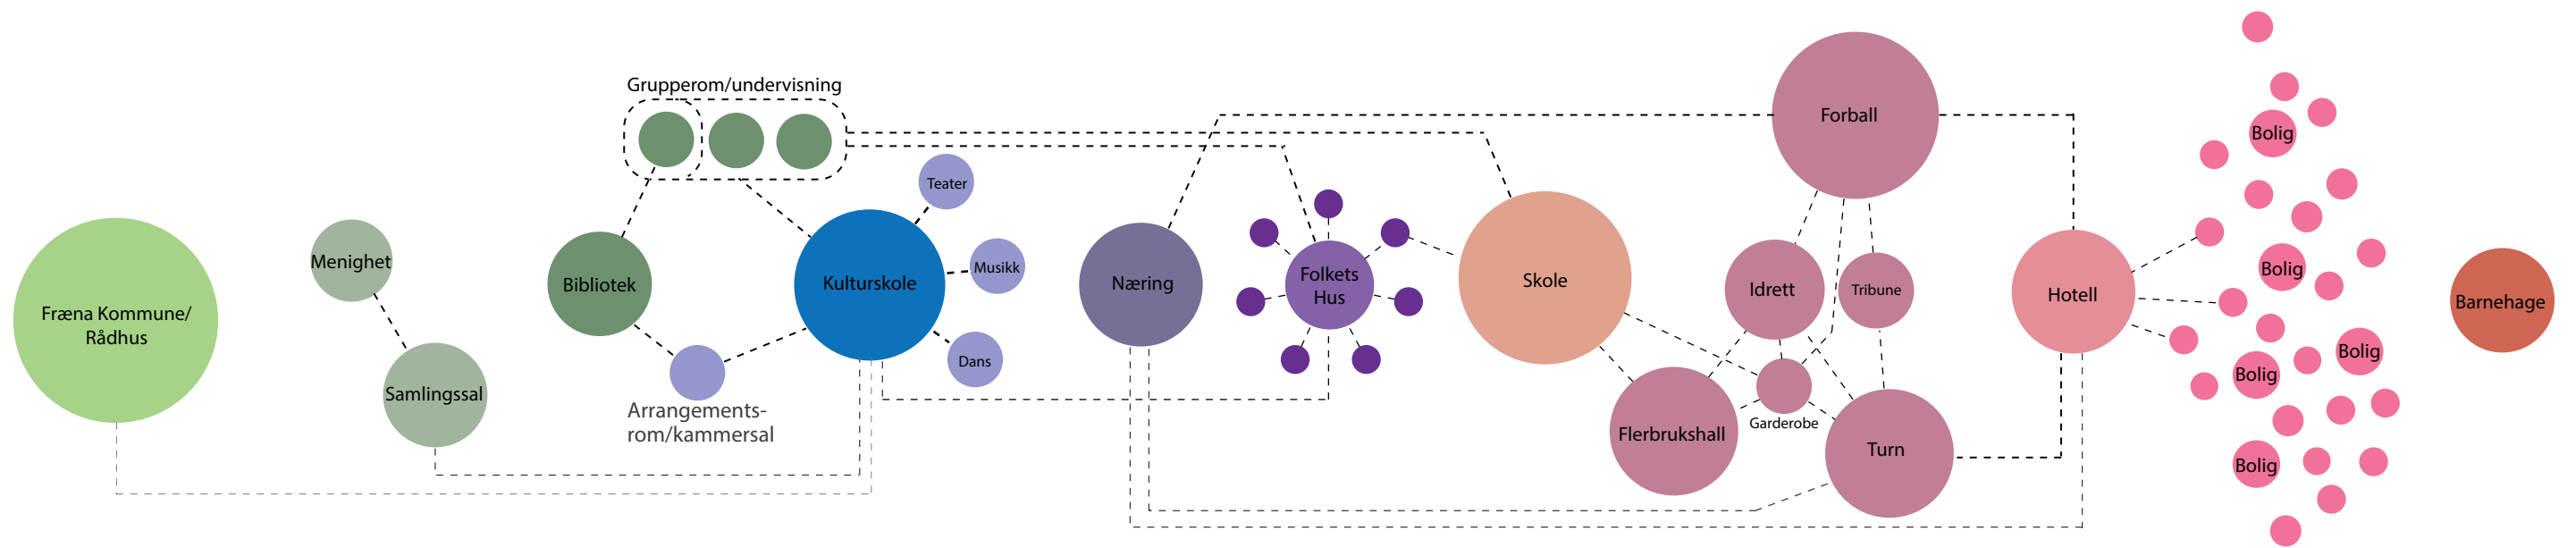

15

16

6 LAG

KONSEPT

STRUKTUR

PROGRAM / SAMRBUK

PROGRAM FASILITETER

PROGRAM OG SAMBRUK

BILBRUK

BILBRUK

MOBILITETSKONSEPTER

SENTRUM PÅ NEDSIDEN AV FYLKESVEIEN
- SENTRUM KOBLES MED FJORDEN

SENKE HASTIGHET OG TRAFIKK PÅ FYLKEVEIEN
- SENTRUM PÅ BEGGE SIDER AV VEIEN

OMLEGGING AV FYLKESVEIEN I TUNNEL
- LOKALGATE GJENNOM SENTRUM