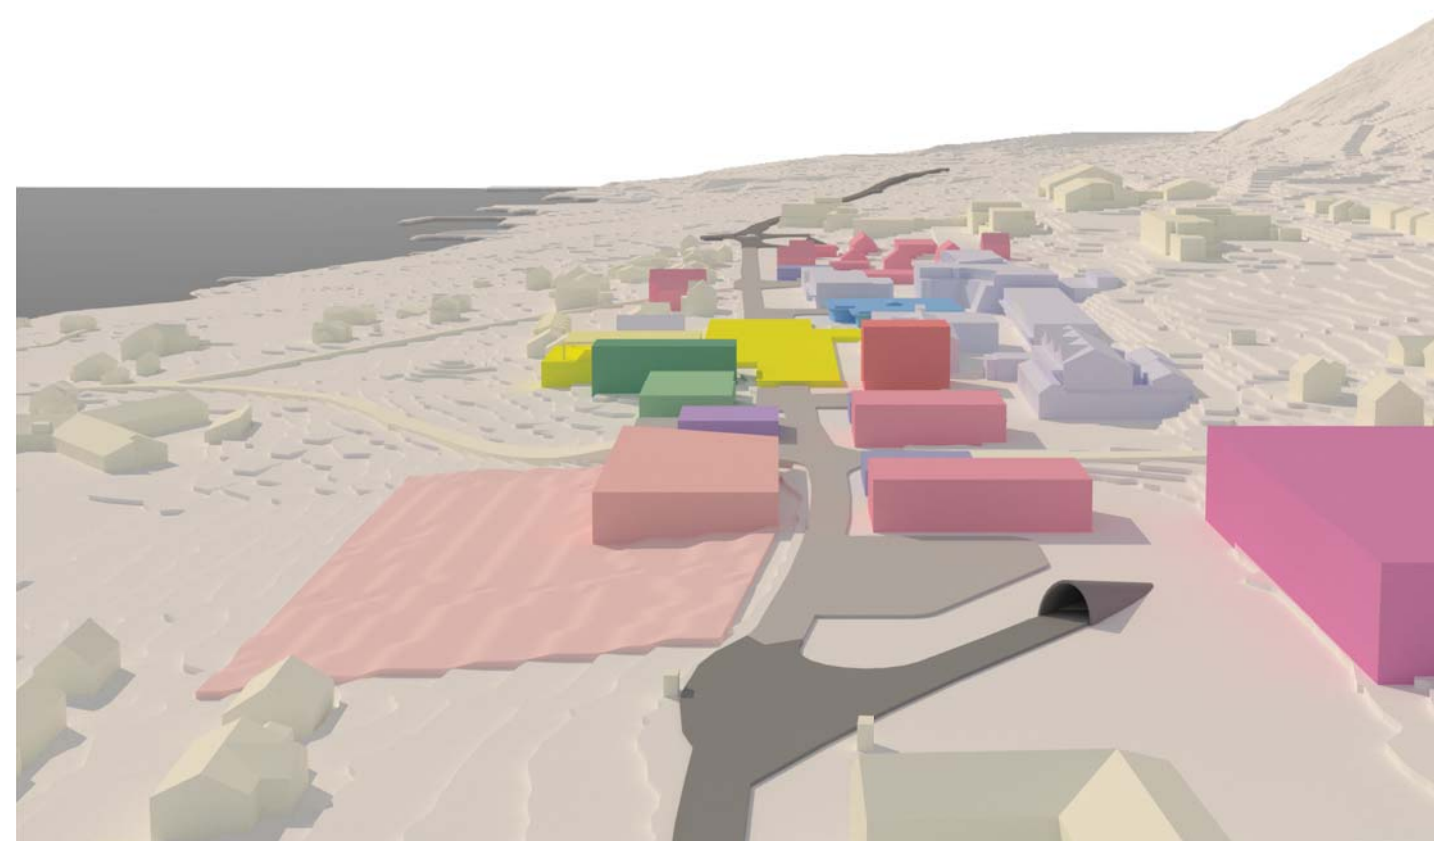

Perspektiv