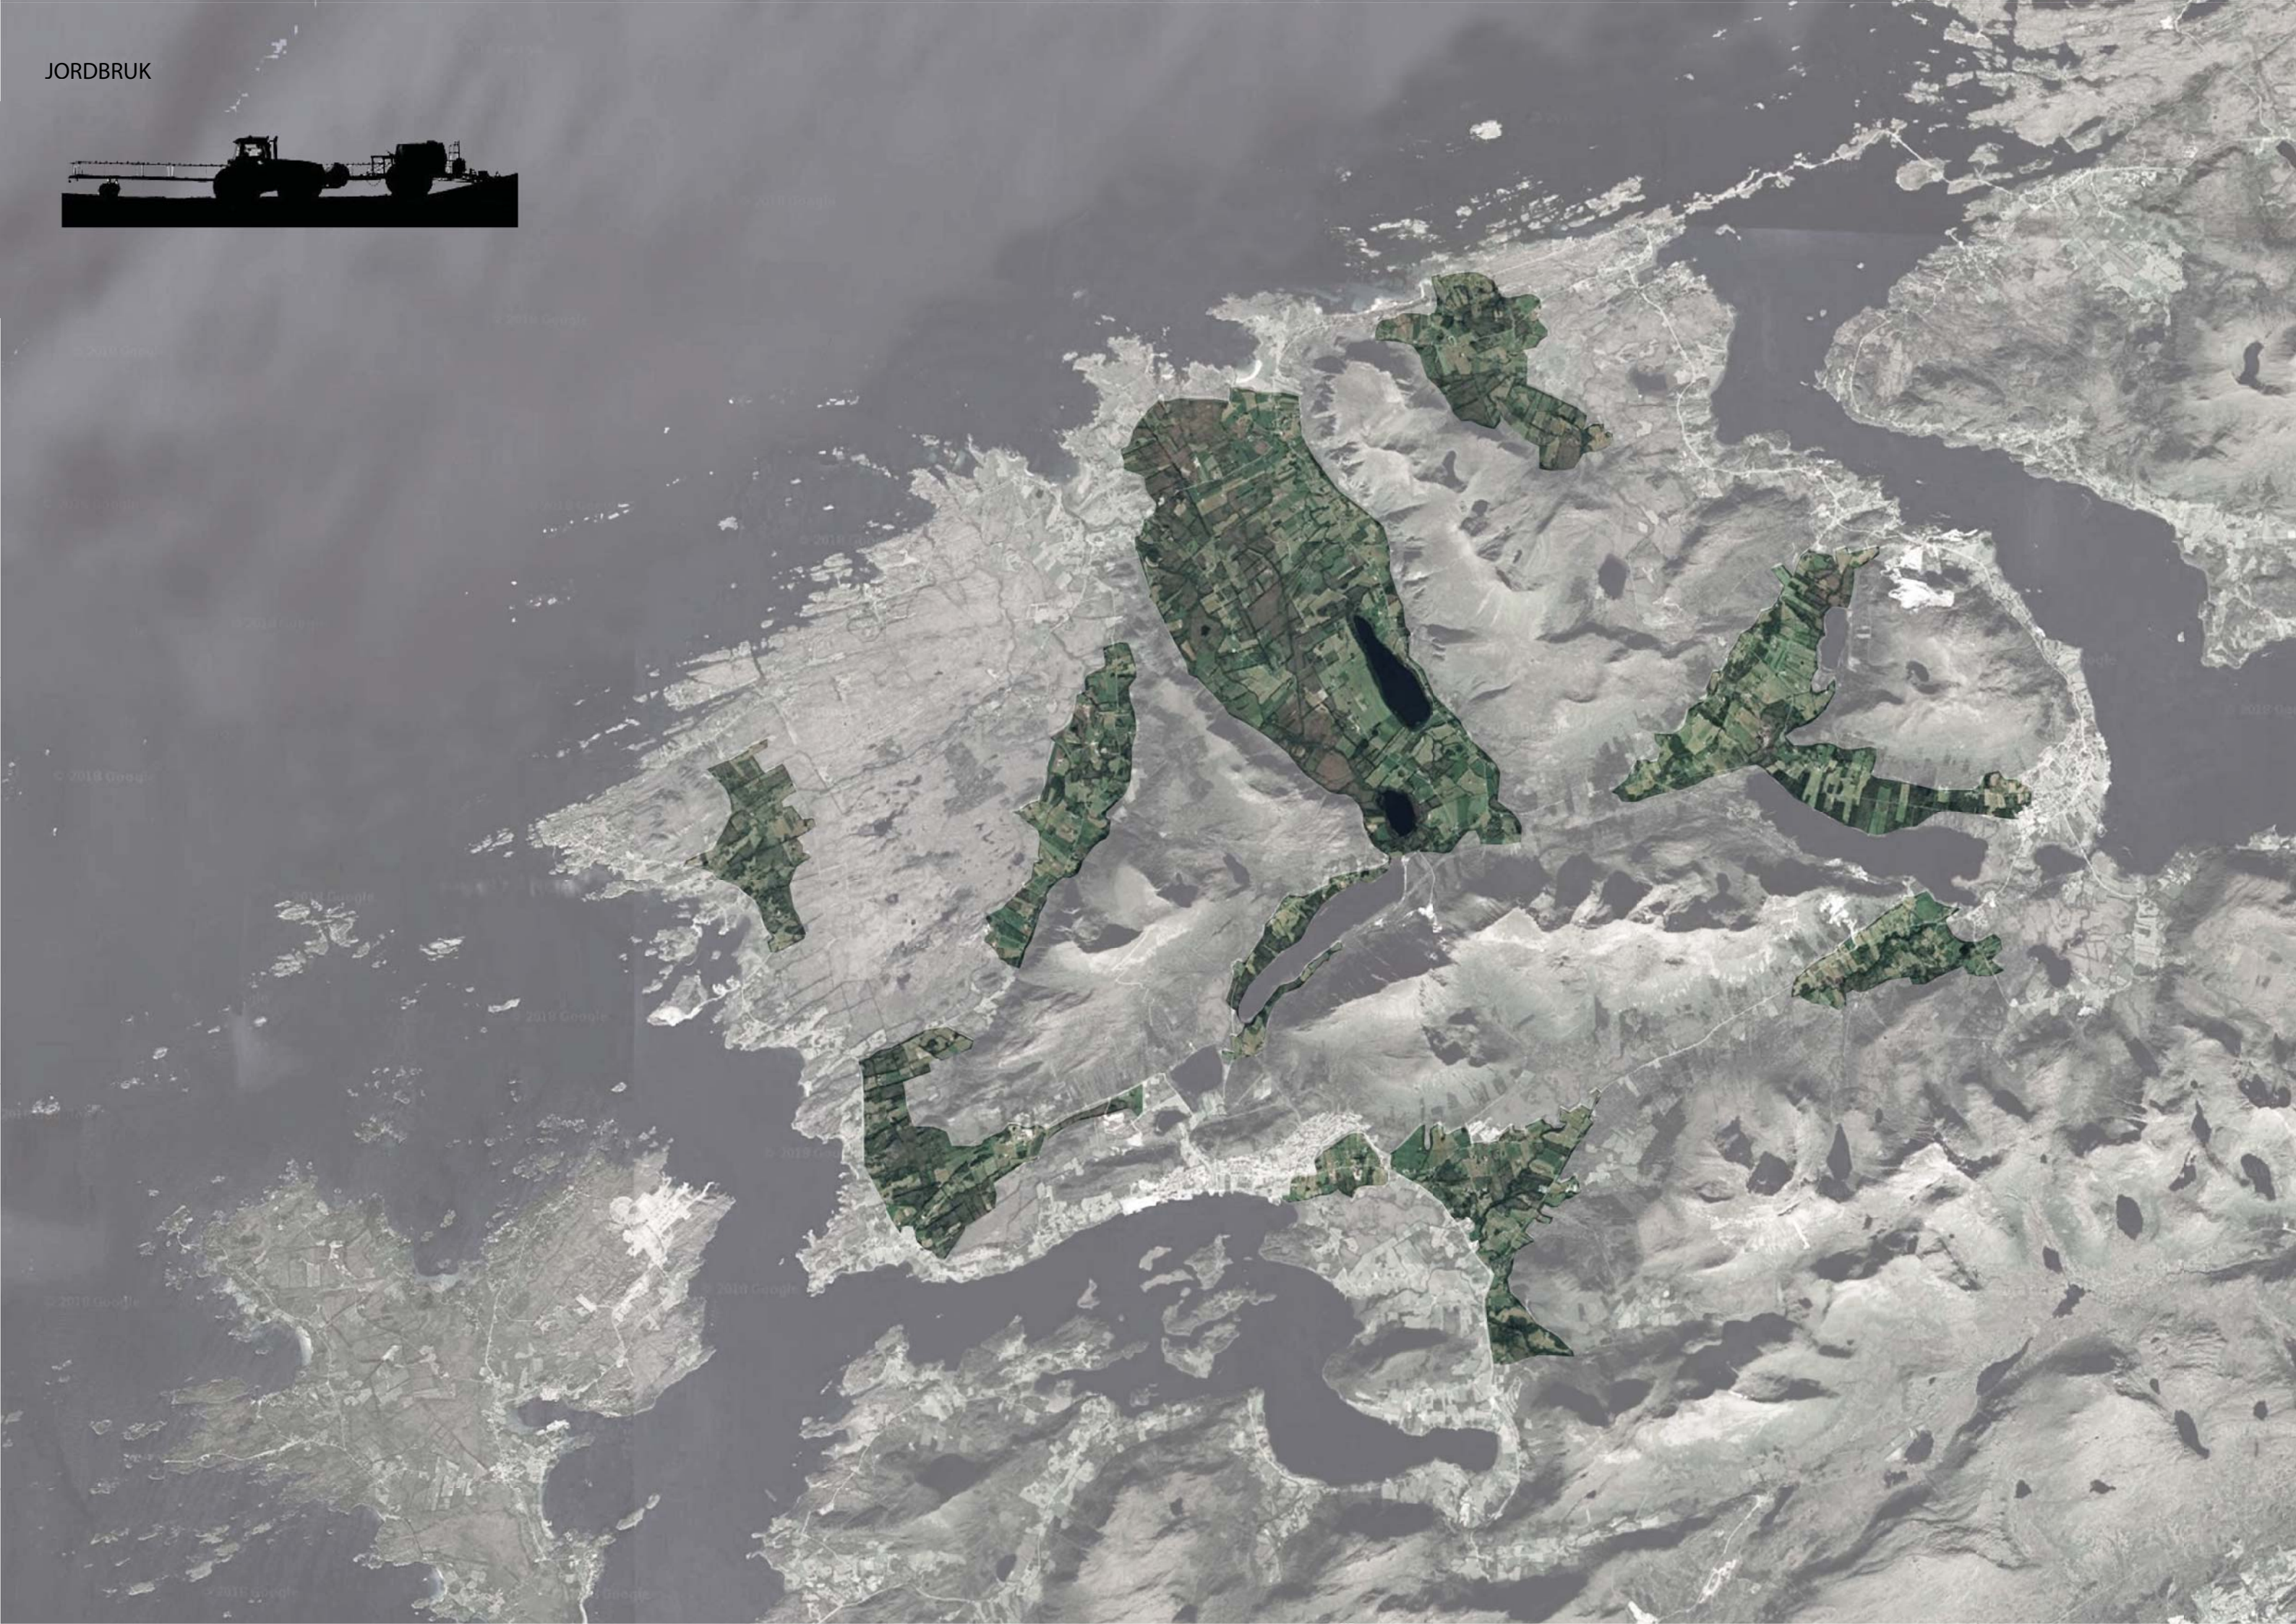

Utsikt til Jendemfjellet

SURFING
KAJAKK

- Dønninger
- 1,1 meter per 10s W 271°
 - 0,9 per 5s NNW 333°
 - 1,2 per 4s NNE 28°

Fræne Padleklubb

SJØ

STRAND

JORDBRUK

TETTSTED/ FYLKESVEG