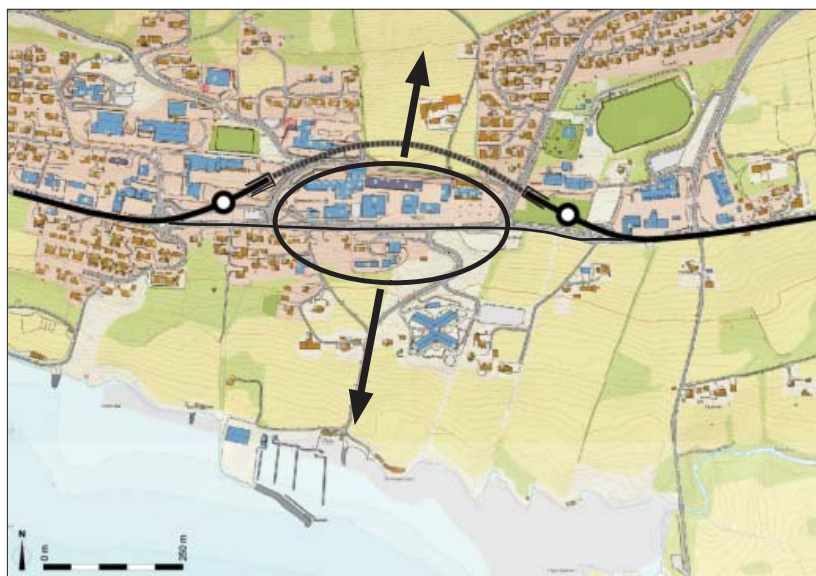

OMLEGGING AV FYLKESVEIEN I SØR
- LOKALGATE GJENNOM SENTRUM

FYLKESVEIEN FORMER UTVIDET SENTRUMSKJERNE
- SENTRUM UTVIDES PÅ LEDIG LAND MOT ØST

ENDRE HASTIGHET OG RETNING PÅ FYLKESVEIEN
- SENTRUM KAN VOKSE MOT NORD OG SØR

ALTERNATIV 1:
OMLEGGGE FYLKESVEI 663 I TUNELL

ALTERNATIV 1: OMLEGGE FYLKESVEI 663 I TUNELL

Plandiagram

Perspektiv

ALTERNATIV 2:
OMFORME FYLKESVEI 663

ALTERNATIV 2: OMFORME FYLKESVEI 663

Plandiagram

Perspektiv

SENTRUMSSTRUKTUR

STRUKTUR / LANDSKAP

PROGRAM (EKSISTERENDE OG NYE)

FLYT

BYROM + RASTEPLASS

HUSTADVIKARINGEN

Lysø Camping og Rorbu Utleie

Eldhusøya Turistvegprosjekt