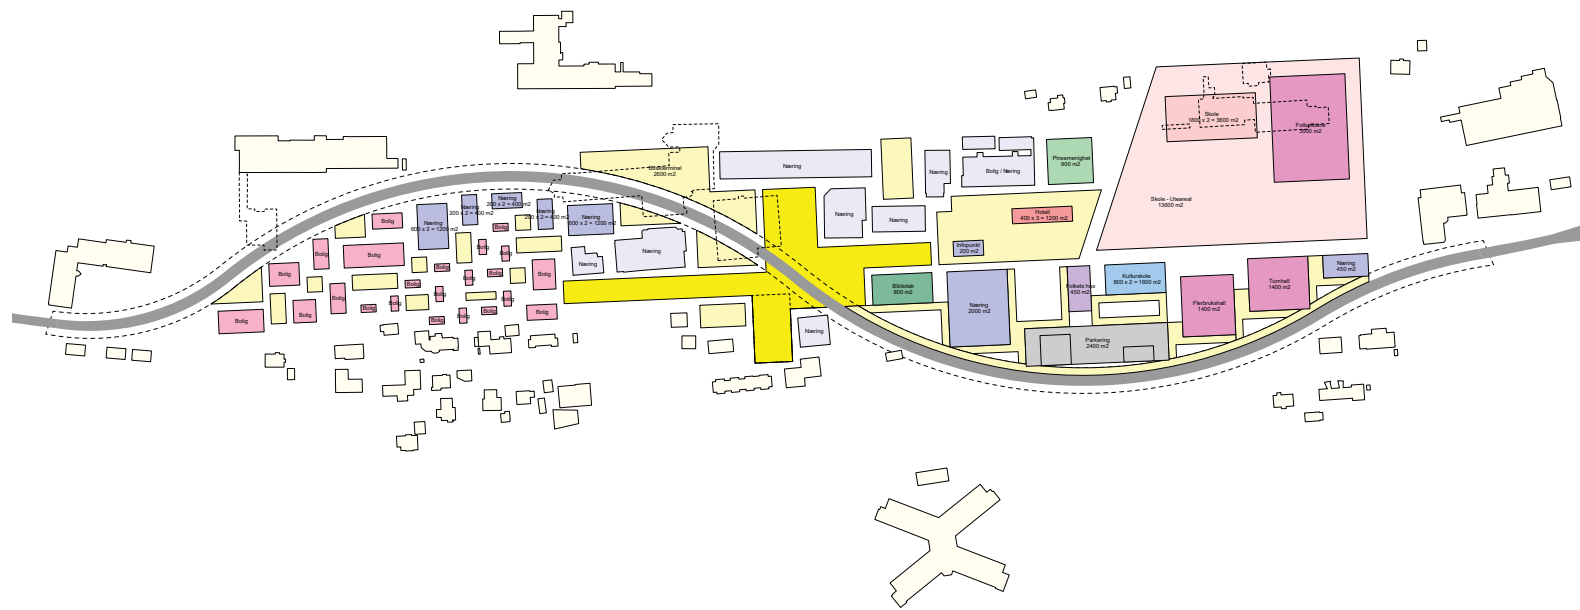

ALTERNATIV 1:
OMLEGGGE FYLKESVEI 663 I TUNELL

ALTERNATIV 1: OMLEGGE FYLKESVEI 663 I TUNELL

Plandiagram

Perspektiv

ALTERNATIV 2:
OMFORME FYLKESVEI 663

ALTERNATIV 2: OMFORME FYLKESVEI 663

Plandiagram

Perspektiv

SENTRUMSSTRUKTUR

STRUKTUR / LANDSKAP

PROGRAM (EKSISTERENDE OG NYE)

FLYT

BYROM + RASTEPLASS

HUSTADVIKARINGEN

Lysø Camping og Rorbu Utleie

Eldhusøya Turistvegprosjekt