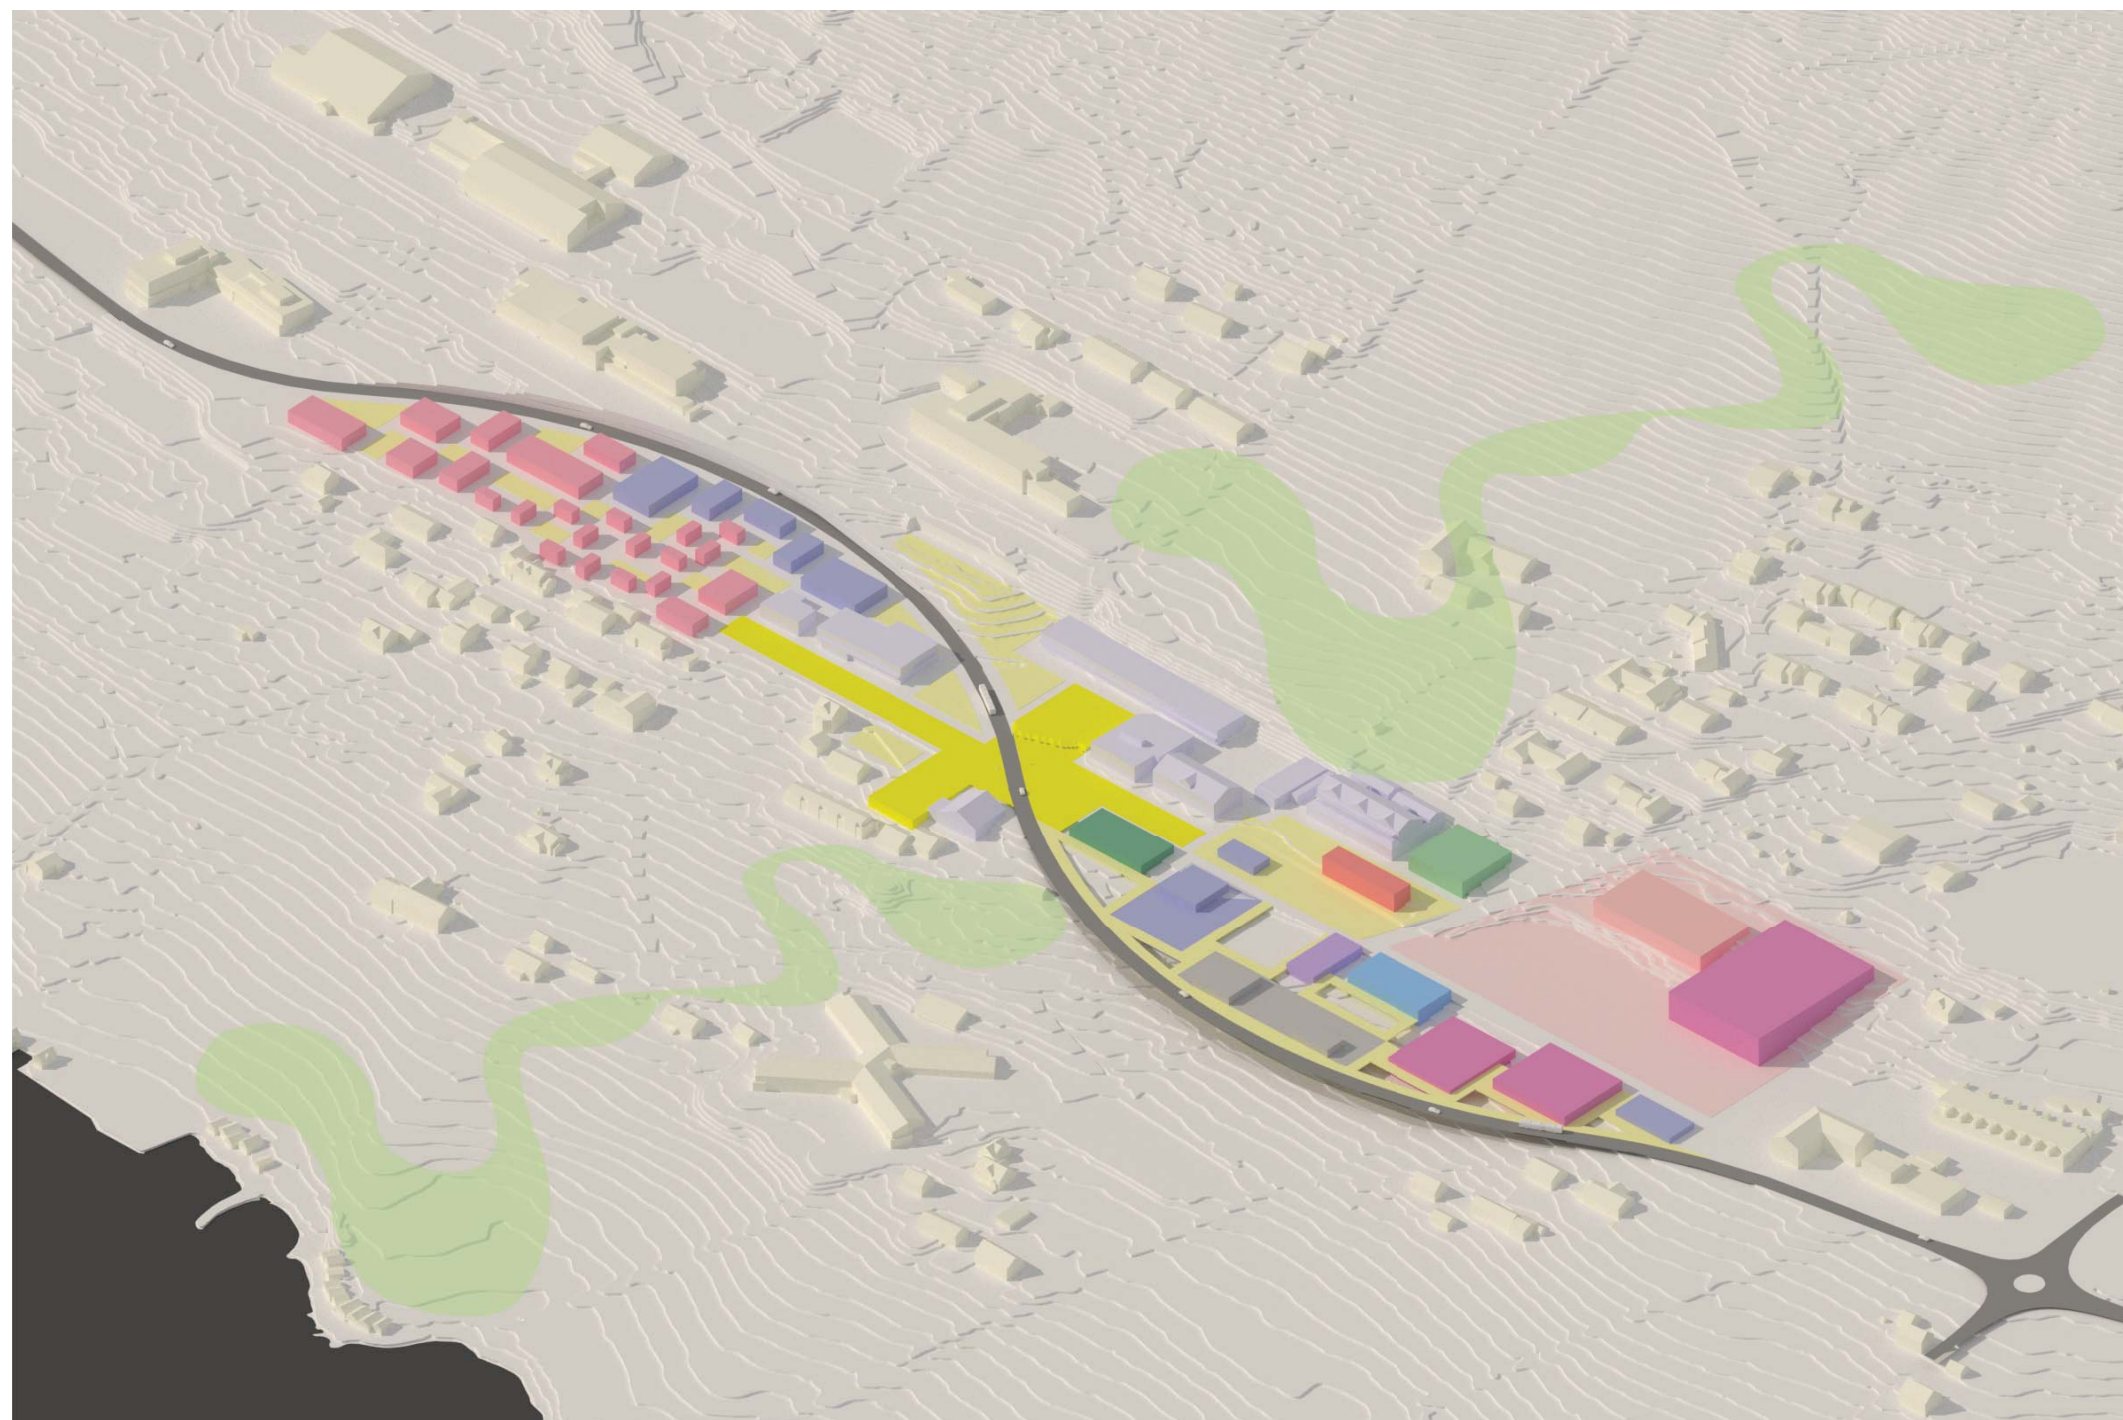

OMLEGGING AV FYLKESVEIEN I SØR
- LOKALGATE GJENNOM SENTRUM

FYLKESVEIEN FORMER UTVIDET SENTRUMSKJERNE
- SENTRUM UTVIDES PÅ LEDIG LAND MOT ØST

ENDRE HASTIGHET OG RETNING PÅ FYLKESVEIEN
- SENTRUM KAN VOKSE MOT NORD OG SØR

ALTERNATIV 1:
OMLEGGGE FYLKESVEI 663 I TUNELL

ALTERNATIV 1: OMLEGGE FYLKESVEI 663 I TUNELL

Plandiagram

Perspektiv

ALTERNATIV 2:
OMFORME FYLKESVEI 663

ALTERNATIV 2: OMFORME FYLKESVEI 663

Plandiagram

Perspektiv

SENTRUMSSTRUKTUR

STRUKTUR / LANDSKAP

PROGRAM (EKSISTERENDE OG NYE)

FLYT

BYROM + RASTEPLASS

HUSTADVIKARINGEN

Lysø Camping og Rorbu Utleie

Eldhusøya Turistvegprosjekt