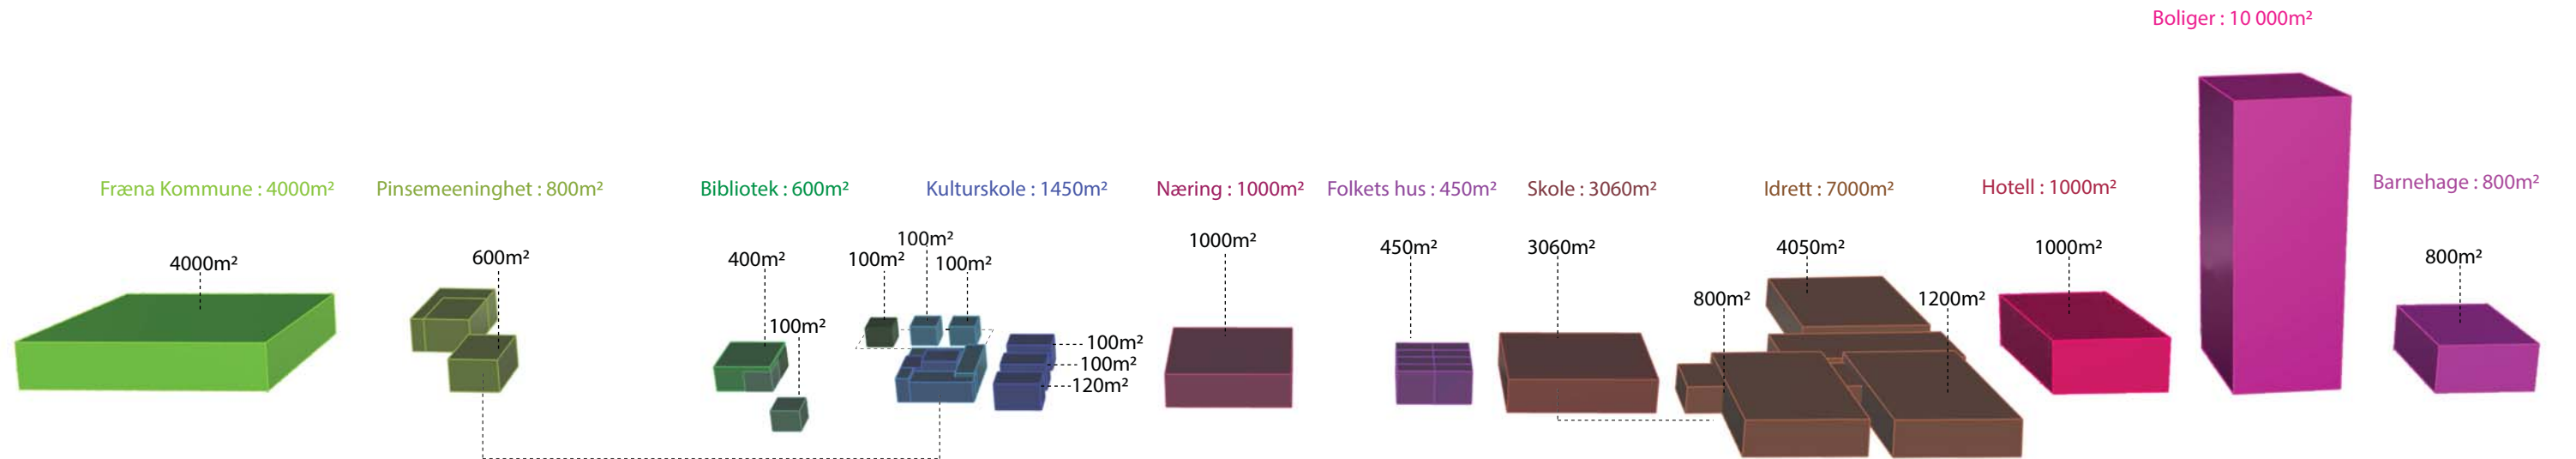

15

16

6 LAG

KONSEPT

STRUKTUR

PROGRAM / SAMRBUK

PROGRAM FASILITETER

PROGRAM OG SAMBRUK

Fræna Kommune	Fræna pinsemenighet	Bibliotek	Kulturskole	Handel/næring	Offentlige tjenester	Skole	Fotball og turn	Hotell	Boliger	Barnehage
Ekisterende fasiliteter ca. 4000m ²	Ønsker fasiliteter til: -Samlingsal for ca 600 pers	Ønsker fasiliteter til: -Hovedbibliotek, -Lager, -Grupeerom, -Arrangementsrom	Ønsker fasiliteter til: -Foaje/ fellesareal/ mottak (300m ² ?) -Backstage (35m ² ?) -Rom div. undervisning (350m ²) -Kammersal (100m ² ?) -Øvingsrom korps/kor (100m ²) -Garderobe (min. 3 stykk) 100m ² ? -Dancesal (Min. 120-160m ²) -Teatersal (100m ²) -Lager (50m ² ?) -Avdeling til administrasjon (70m ² ?)	Ønsker fasiliteter:	Ønsker fasiliteter til: -Helsestasjon, Jordmor, fysio og lege, PPT. -Skolehelsetjenesten -Familieterapeut -Ergoterapitjenesten -Barneverntjenesten -Tiltak funksjons-hemmede -Klinisk Ernærings -Fysiolog -Psykolog	Ønsker fasiliteter: -Tilgang til bibliotek og -Grupeerom. Sambruk med -Flerbrukshall, -Garderobe, Ny Haukås skole får 5.-7. klasseinger fra Sylte/Malme og Tornes. Min 250/ maks 450 elever.	Ønsker fasiliteter: -Fotballbane innendørs (45 x 90m = 3500m ²) -Turnhall (25 x 45 m = 1250m ²)? -Friidrett (600m ²) -Garderobe (450m ²) -Klatrevegg 200 kvm -Friidrett 600 kvm.	Foreslåtte fasiliteter: Skalér Arkitekter la fram forslag med hotell på ca 25 000m ² med hotellrom som kan leies av besøkende og/ eller av eiere av nærliggende små og store boliger.	Ønsker fra kommunen: Bygge ut boligfelt i Dalelia, Elnestangen, Haukås Øvre, Myrbostsd og Nedre Haukås til Hatlebakken. Vi foreslår 10 000m ² legger nært sentrum. Små og store boliger.	Ønsker fasiliteter: Barnehage med stort uteareal nært sentrum.
Tilsammen 4000m ²	Tilsammen 800m ²	Tilsammen 600m ²	Tilsammen 1450m ²		Tilsammen 450m ²	Tilsammen 3060m ²	Tilsammen 6000m ²	Tilsammen 1000m ²	Tilsammen 10 000m ²	Tilsammen 800m ²