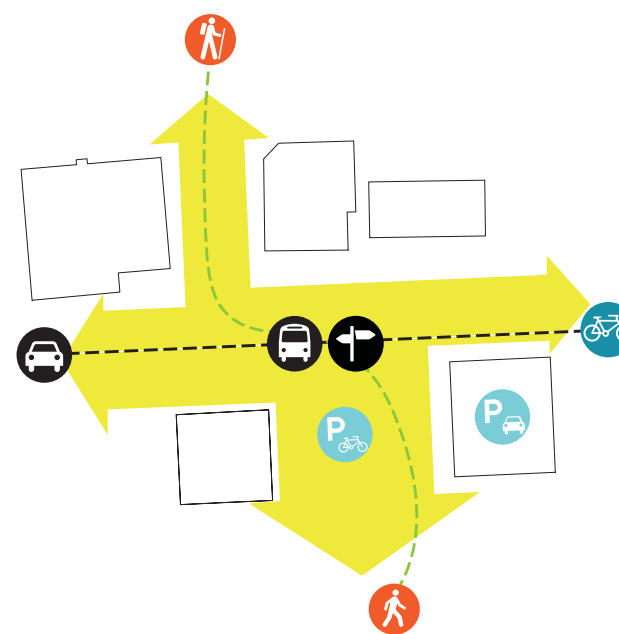

ALTERNATIV 1:
OMLEGGGE FYLKESVEI 663 I TUNELL

ALTERNATIV 1: OMLEGGE FYLKESVEI 663 I TUNELL

Plandiagram

Perspektiv

ALTERNATIV 2:
OMFORME FYLKESVEI 663

ALTERNATIV 2: OMFORME FYLKESVEI 663

Plandiagram

Perspektiv

SENTRUMSSTRUKTUR

STRUKTUR / LANDSKAP

PROGRAM (EKSISTERENDE OG NYE)

FLYT

BYROM + RASTEPLASS

HUSTADVIKARINGEN

Lysø Camping og Rorbu Utleie

Eldhusøya Turistvegprosjekt