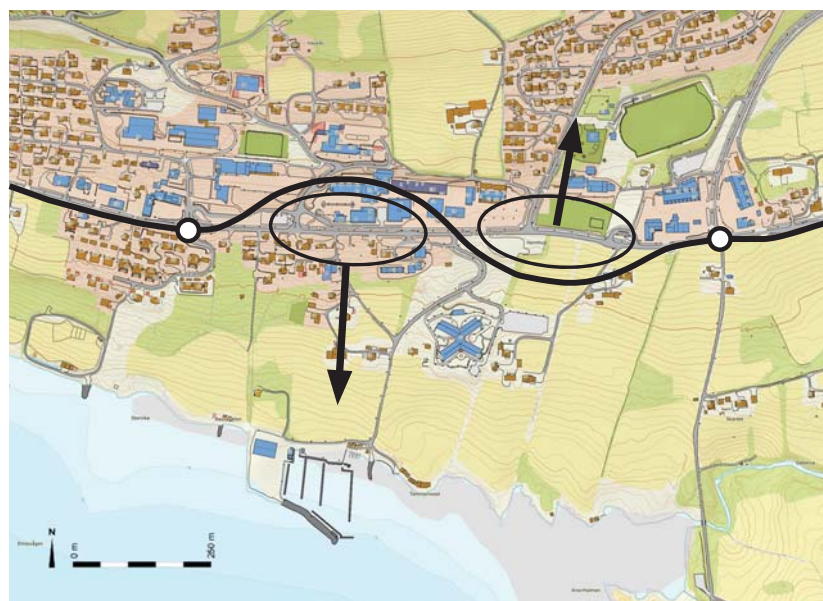

ALTERNATIV 1:
OMLEGGGE FYLKESVEI 663 I TUNELL

ALTERNATIV 1: OMLEGGE FYLKESVEI 663 I TUNELL

Plandiagram

Perspektiv

ALTERNATIV 2:
OMFORME FYLKESVEI 663

ALTERNATIV 2: OMFORME FYLKESVEI 663

Plandiagram

Perspektiv

SENTRUMSSTRUKTUR

STRUKTUR / LANDSKAP

PROGRAM (EKSISTERENDE OG NYE)

FLYT

BYROM + RASTEPLASS

HUSTADVIKARINGEN

Lysø Camping og Rorbu Utleie

Eldhusøya Turistvegprosjekt